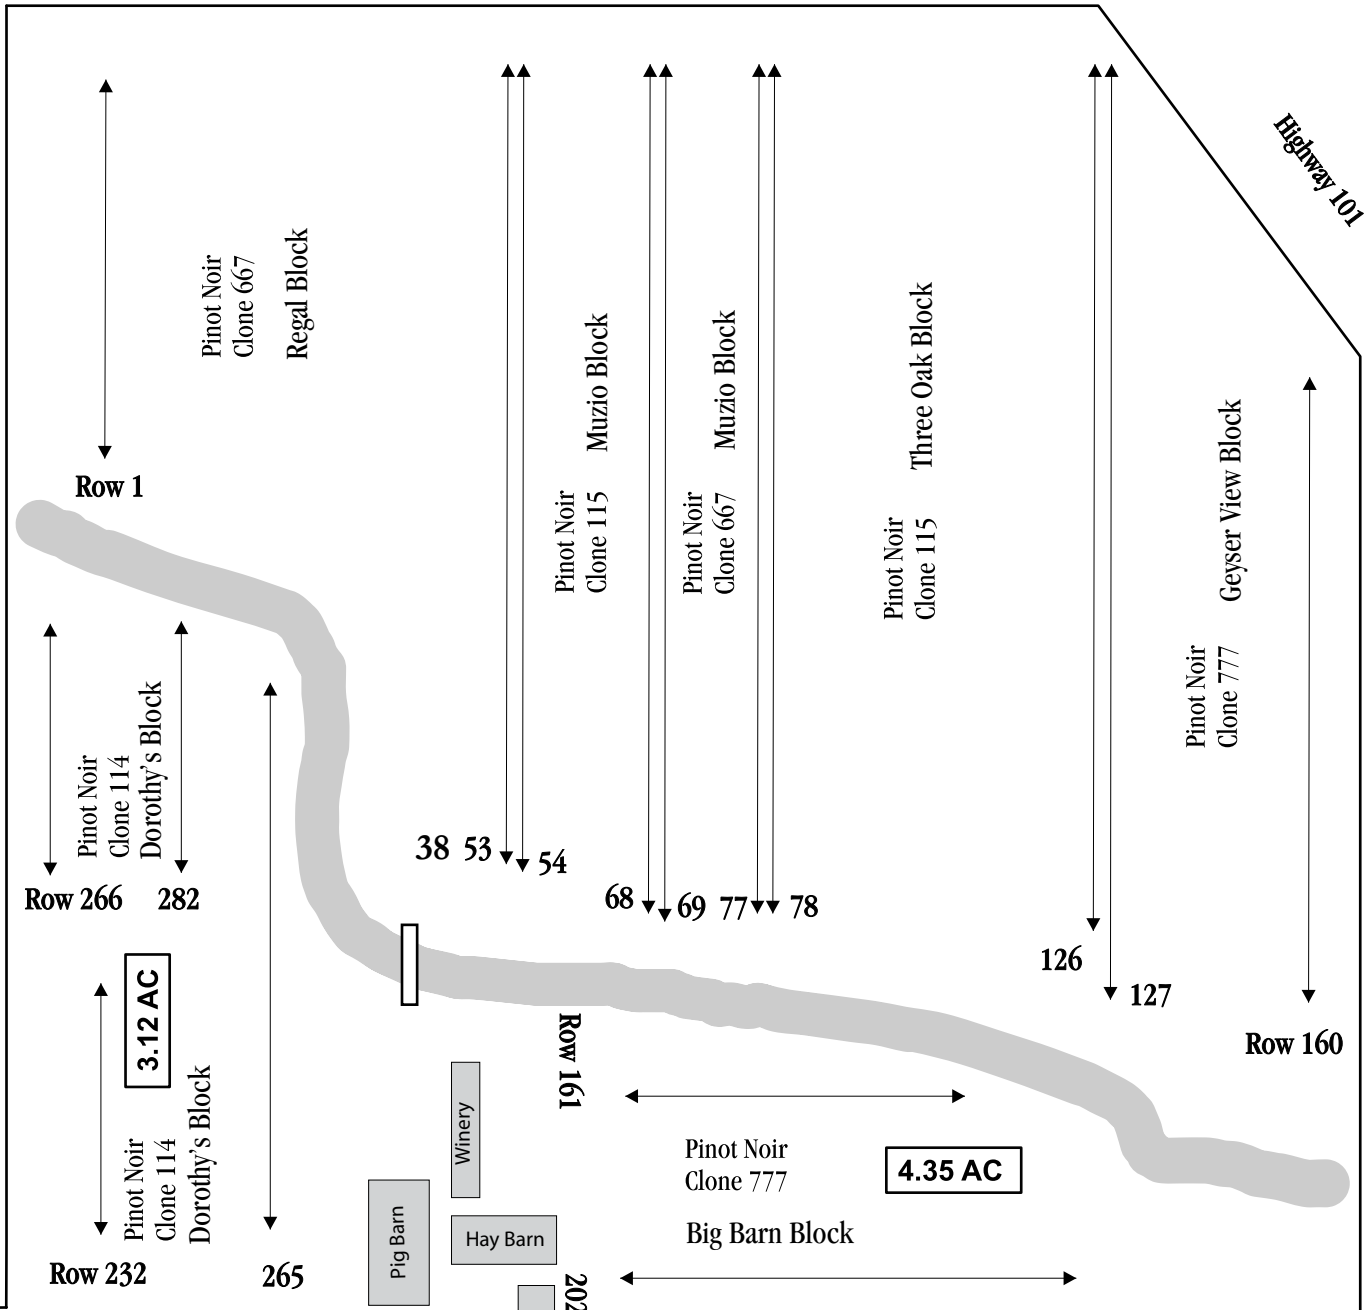

13.28 AC

12.92 AC

Irrigation Blocks: Block 1 Rows 1 - 57, Block 2 Rows 58 - 93, Block 3 Rows 94 - 129, Block 4 Rows 130 - 160

5785 Old Redwood Highway
 Santa Rosa, CA 95403
 Tel: 707-837-1927
 Cell: 707-235-7795
 Fax: 707-837-1754

Frederic J. & Wendy Fowler Nunes
 nunes@nunesvineyard.com
 wenz@nunesvineyard.com

43 Acres - 35 Planted Spring 2000 - Pinot Noir

- Clone 115 / SO4 Rootstock / 10,000 Plants
- Rows 54-68 & 78-126
- Clone 667 / SO4 Rootstock / 7,338 Plants
- Rows 1-53 & 69-77
- Clone 777 / SO4 Rootstock / 9,577 Plants
- Rows 127-160 & 161-202
- Clone 114 / SO4 Rootstock / 4,496 Plants
- Rows 203-231, 232-265, 266-282 & 283-309