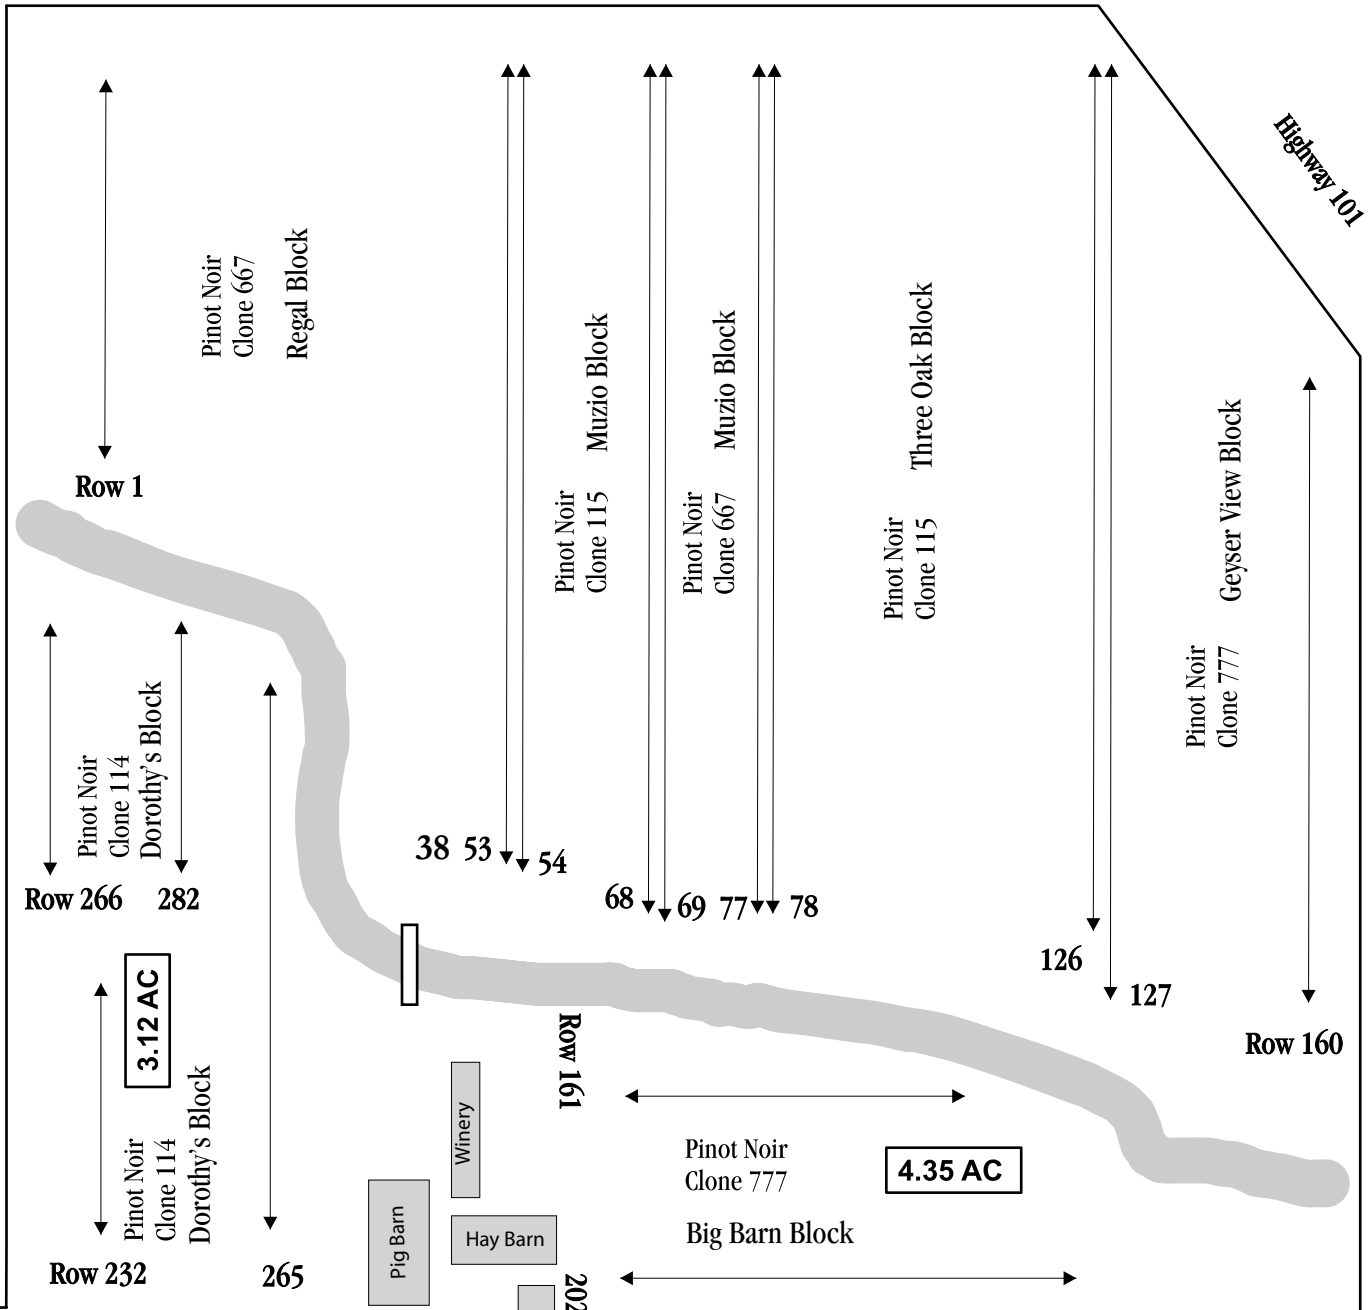

13.28 AC

12.92 AC

Irrigation Blocks: Block 1 Rows 1 - 57, Block 2 Rows 58 - 93, Block 3 Rows 94 - 129, Block 4 Rows 130 - 160

5785 Old Redwood Highway
Santa Rosa, CA 95403
Tel: 707-837-1927
Cell: 707-235-7795
Fax: 707-837-1754

Frederic J. & Wendy Fowler Nunes
nunes@nunesvineyard.com
wenz@nunesvineyard.com

43 Acres - 35 Planted Spring 2000 - Pinot Noir
• Clone 115 / SO4 Rootstock / 10,000 Plants
• Rows 54-68 & 78-126
• Clone 667 / SO4 Rootstock / 7,338 Plants
• Rows 1-53 & 69-77
• Clone 777 / SO4 Rootstock / 9,577 Plants
• Rows 127-160 & 161-202
• Clone 114 / SO4 Rootstock / 4,496 Plants
• Rows 203-231, 232-265, 266-282 & 283-309